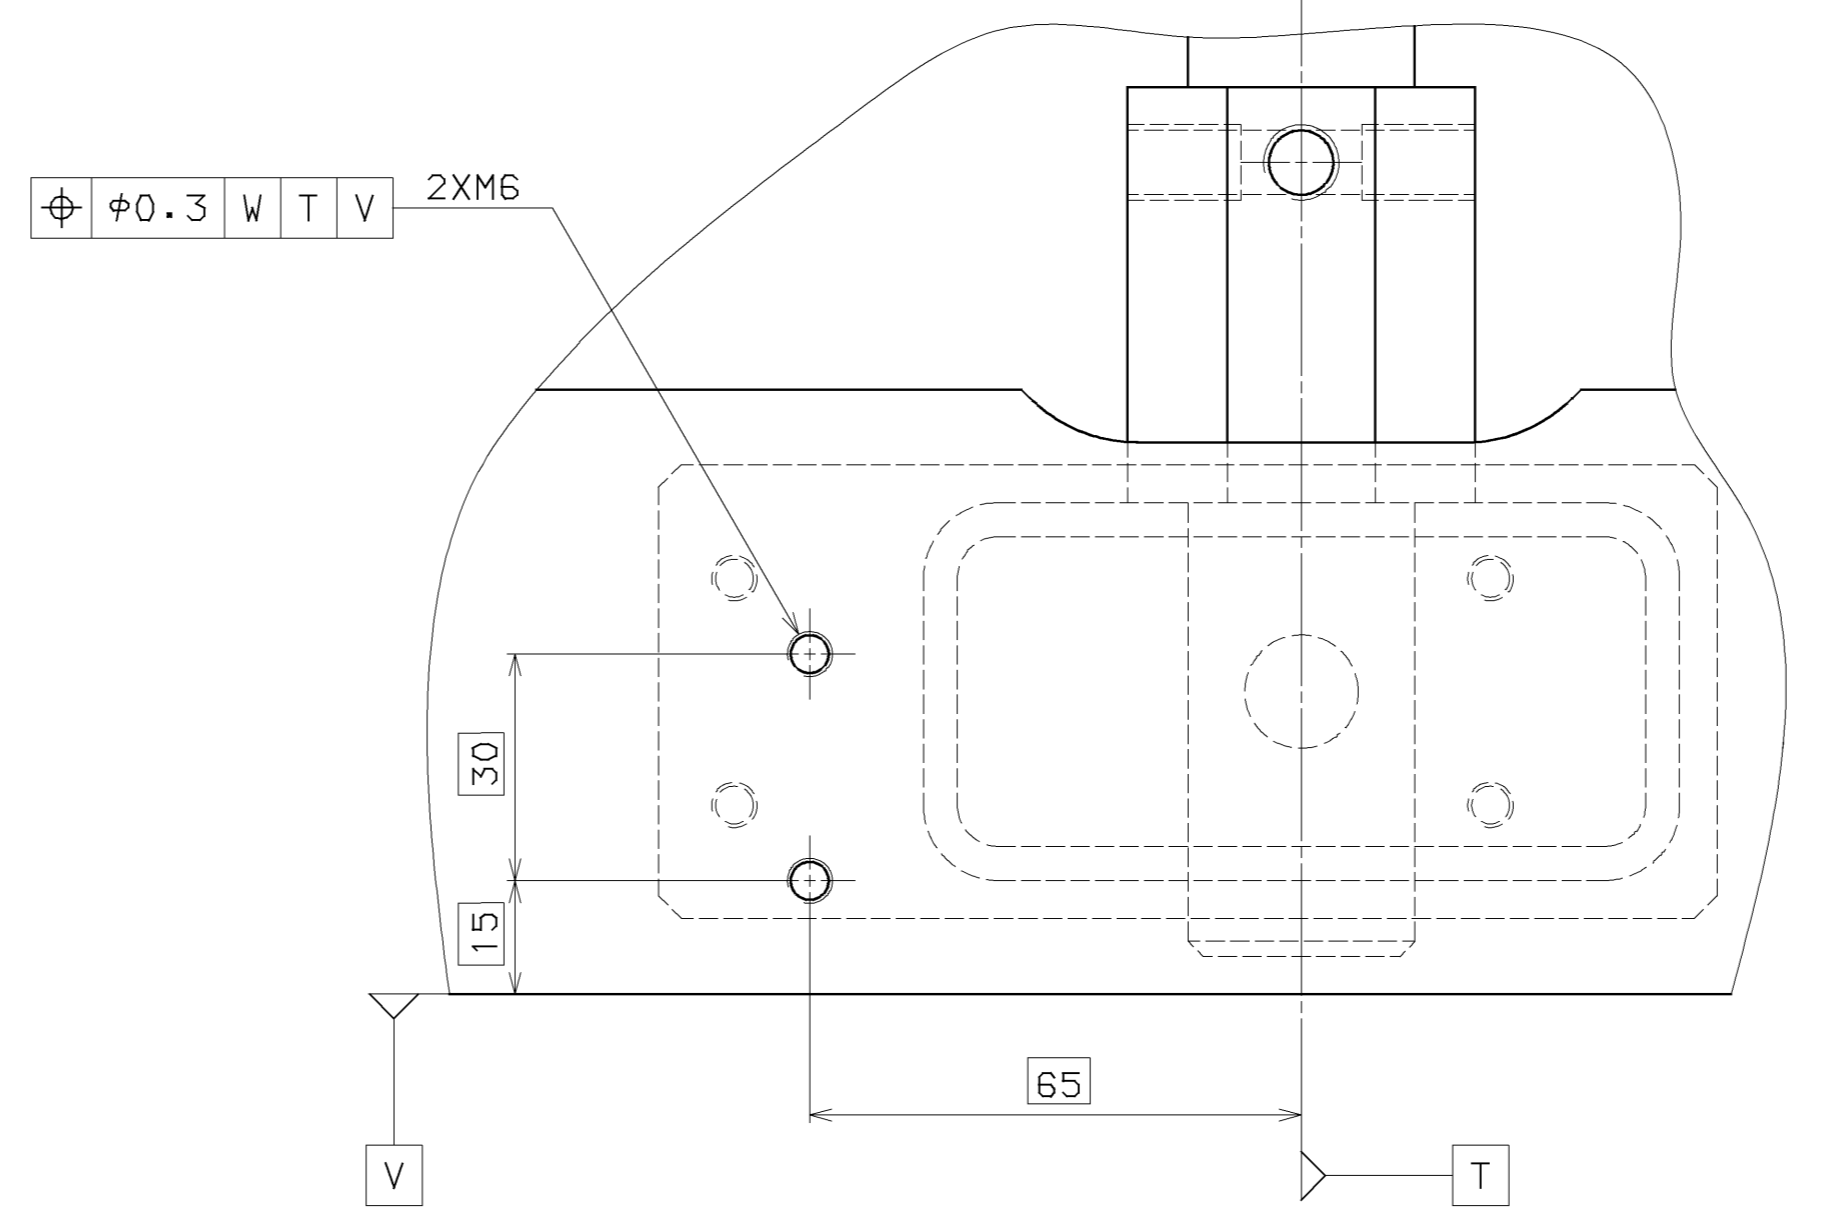

√ ( √Rz 100 √Rz 25 √Rz 6.3 )

MATERIAL : SS400

HSR048A1	480	168	257	110	15	-
HSR055A1	550	200	295	110	37	60
HSR065A1	650	248	347	140	25	100
<b>TYPE</b>	<b>L1 (mm)</b>	<b>L2 (mm)</b>	<b>L3 (mm)</b>	<b>L4 (mm)</b>	<b>L5 (mm)</b>	<b>L6 (mm)</b>