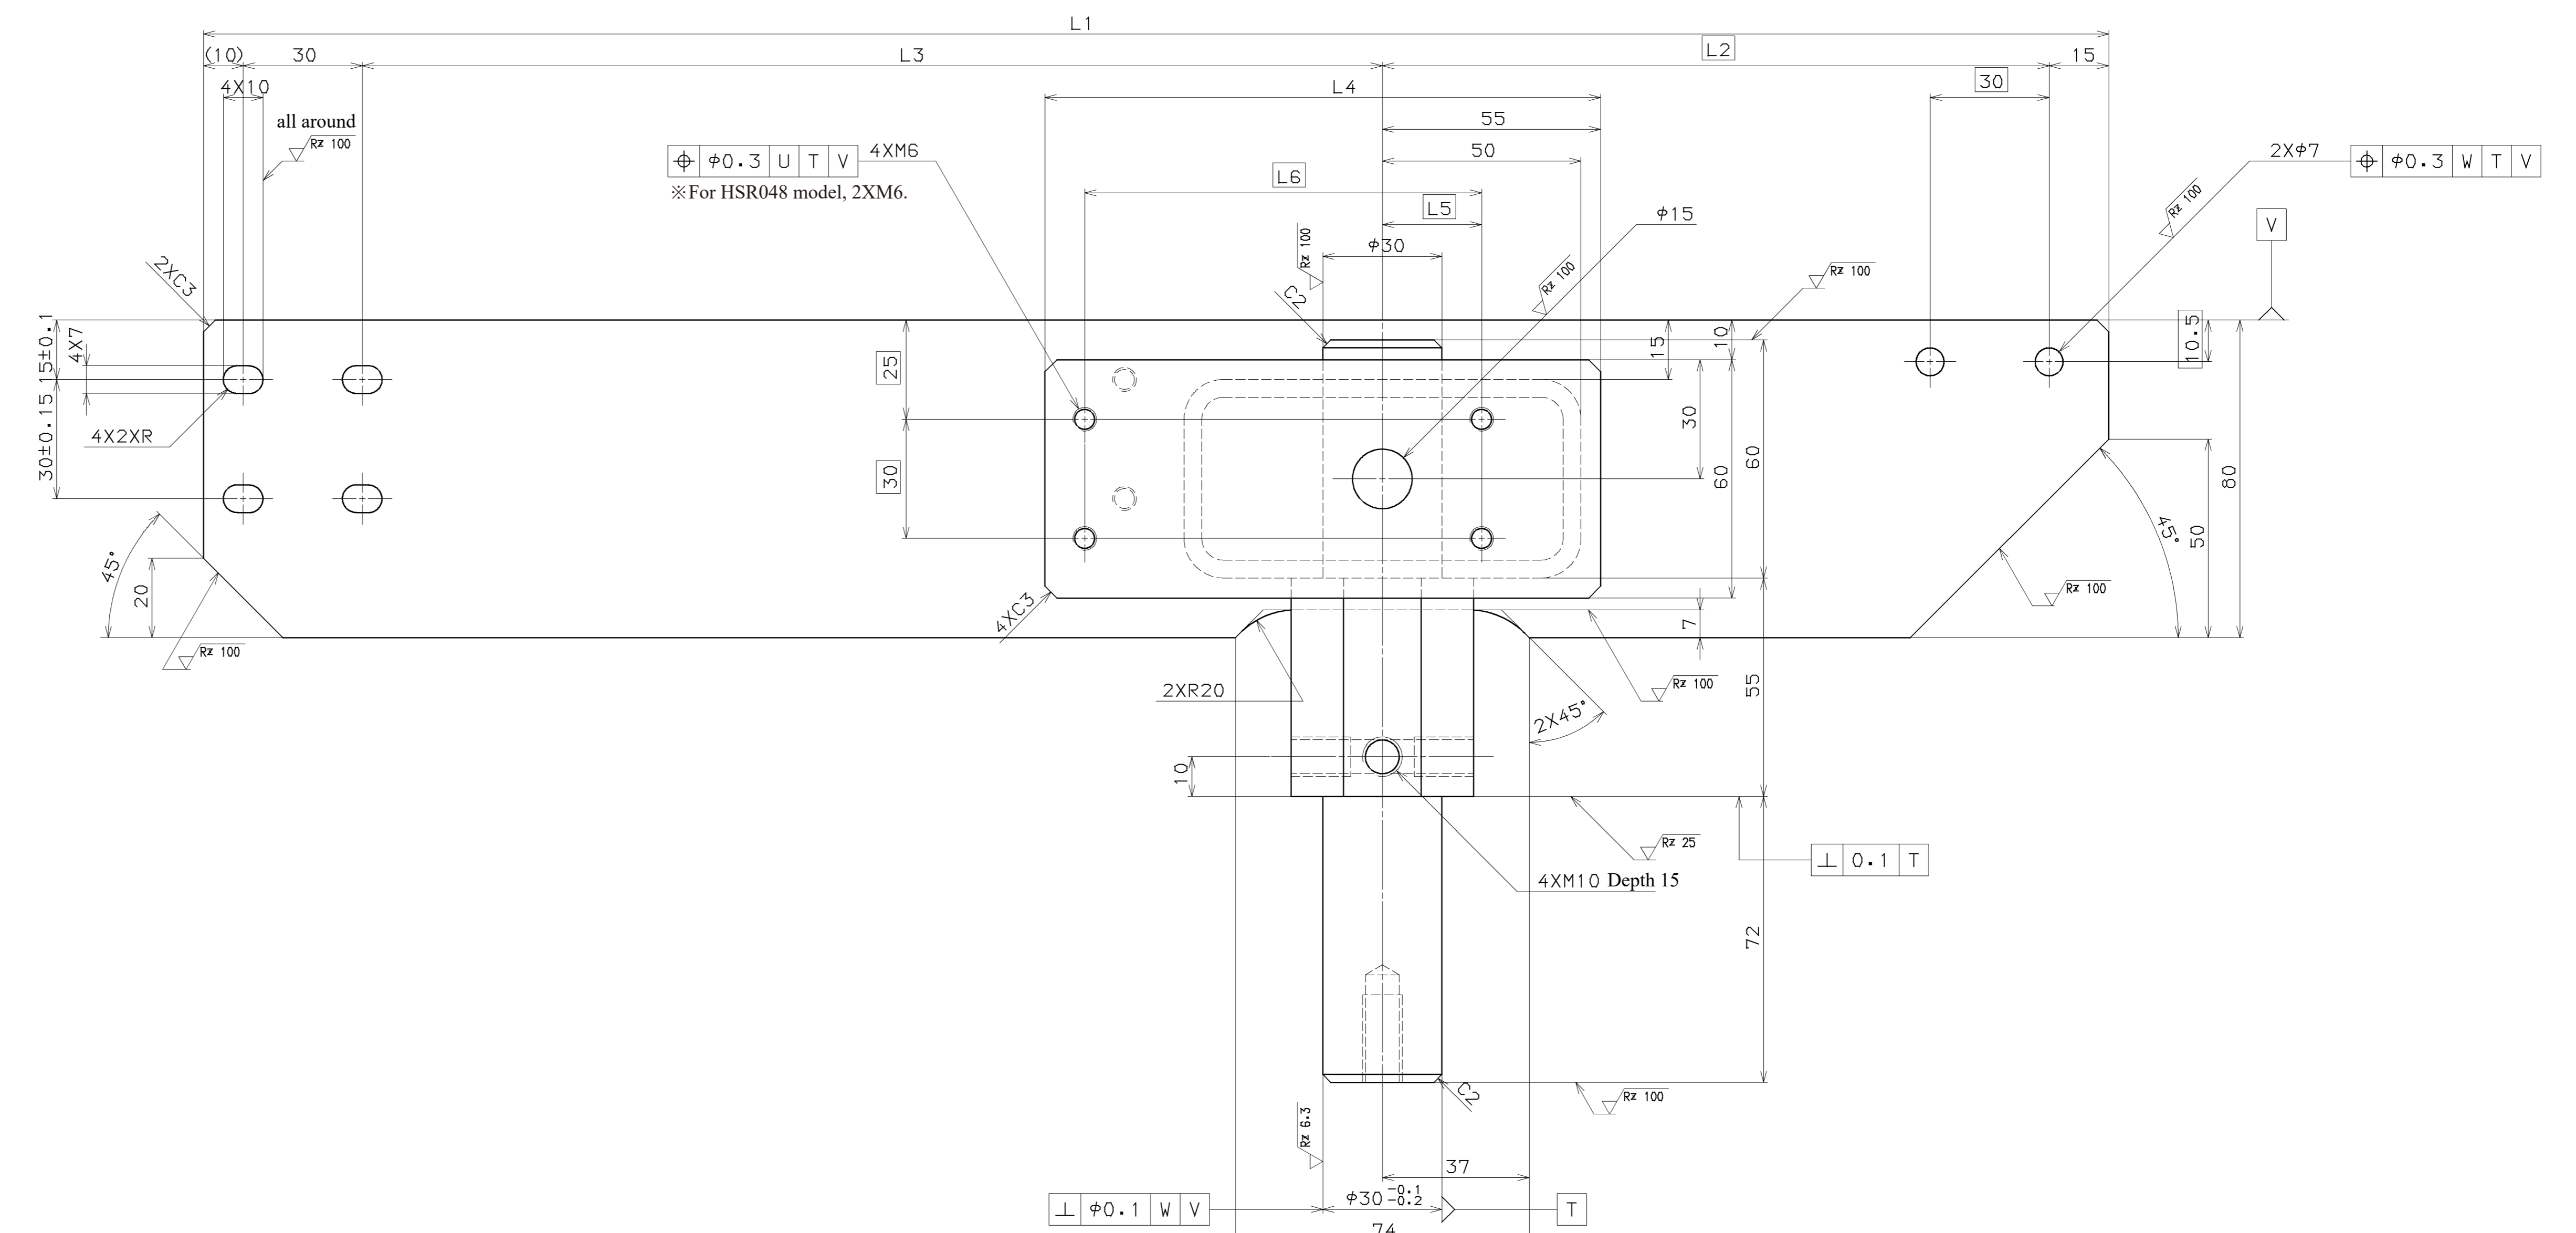

√ ( √Rz 100 √Rz 25 √Rz 6.3 )

MATERIAL : SS400

HSR048A1	480	168	257	110	15	-
HSR055A1	550	200	295	110	37	60
HSR065A1	650	248	347	140	25	100
<b>TYPE</b>	<b>L1 (mm)</b>	<b>L2 (mm)</b>	<b>L3 (mm)</b>	<b>L4 (mm)</b>	<b>L5 (mm)</b>	<b>L6 (mm)</b>