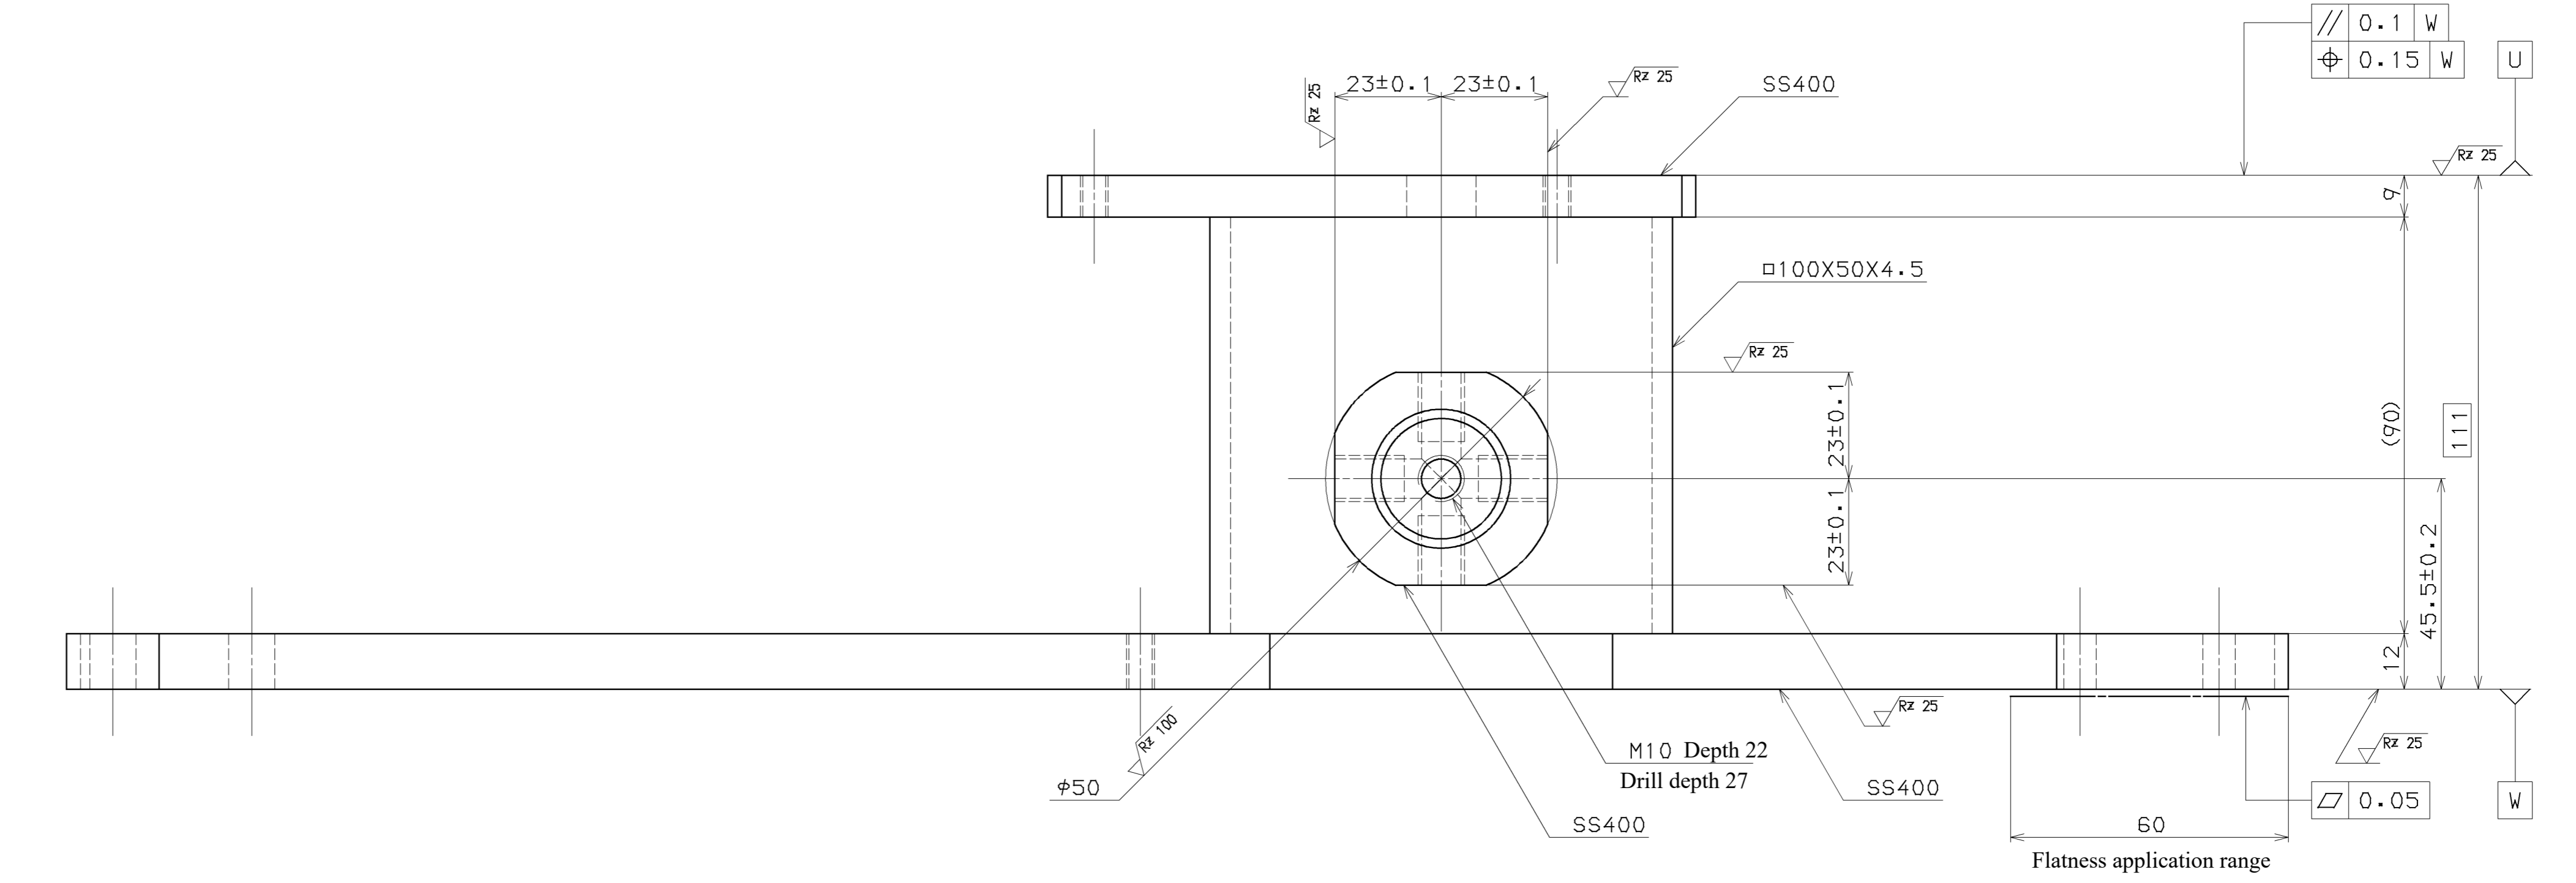

√ ( √Rz 100 √Rz 25 √Rz 6.3 )

MATERIAL : SS400

HSR048A1	480	168	257	110	15	-
HSR055A1	550	200	295	110	37	60
HSR065A1	650	248	347	140	25	100
<b>TYPE</b>	<b>L1 (mm)</b>	<b>L2 (mm)</b>	<b>L3 (mm)</b>	<b>L4 (mm)</b>	<b>L5 (mm)</b>	<b>L6 (mm)</b>